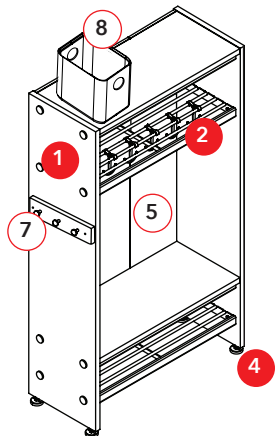

LobbyKid ja LobbyMini

- Lobby-naulakon vakaa ja vankka rakenne
- Pienemmän ihmisen ulottuvuudet ja tilantarve
- Voit muokata ja muuttaa naulakkoa tila- ja käyttötarpeen mukaan
- Ulkoasuun on monia eri materiaali- ja väri vaihtoehtoja
- Naulakkoon on saatavilla runsaasti erilaisia lisävarusteita
- Tuoteperheeseen kuuluvat kenkätelineet, lokerikot sekä pysty- ja seinänaulakot

LobbyKid Taso, LobbyKid Lokero ja LobbyMini-järjestelmänaulakot kouluun ja päiväkotiin

LobbyKid Taso

perusosa  jatko-osa 

LobbyKid Lokero

LobbyMini

Tuotteet ovat yhteensopivia Lobby, -Tech, -Boot, -Wall, -Wall Boot ja -Liten kanssa.