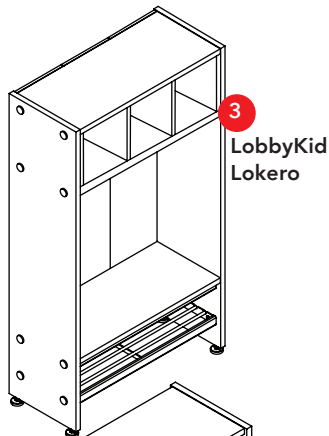

LobbyKid ja LobbyMini

- Lobby-naulakon vakaa ja vankka rakenne
- Pienemmän ihmisen ulottuvuudet ja tilantarve
- Voit muokata ja muuttaa naulakkoa tila- ja käyttötarpeen mukaan
- Ulkoasuun on monia eri materiaali- ja väri vaihtoehtoja
- Naulakkoon on saatavilla runsaasti erilaisia lisävarusteita
- Tuoteperheeseen kuuluvat kenkätelineet, lokerikot sekä pysty- ja seinänaulakot

LobbyKid Taso, LobbyKid Lokero ja LobbyMini-järjestelmänaulakot kouluun ja päiväkotiin

LobbyKid Taso

perusosa  jatko-osa 

LobbyKid Lokero

LobbyMini

Tuotteet ovat yhteensopivia Lobby, -Tech, -Boot, -Wall, -Wall Boot ja -Liten kanssa.