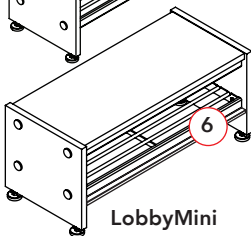

LobbyKid Taso, LobbyKid Lokero ja LobbyMini-järjestelmänaulakot kouluun ja päiväkotiin

LobbyKid Taso

perusosa  jatko-osa 

LobbyKid Lokero

LobbyMini

Tuotteet ovat yhteensopivia Lobby, -Tech, -Boot, -Wall, -Wall Boot ja -Liten kanssa.