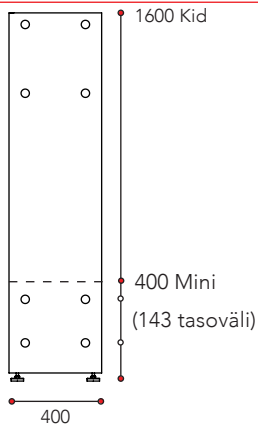

LobbyKid Taso, LobbyKid Lokero ja LobbyMini-järjestelmänaulakot kouluun ja päiväkotiin

LobbyKid Taso

perusosa  jatko-osa 

LobbyKid Lokero

LobbyMini

Tuotteet ovat yhteensopivia Lobby, -Tech, -Boot, -Wall, -Wall Boot ja -Liten kanssa.