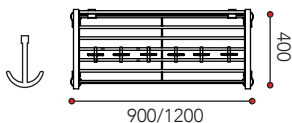

2 Tasot ja koukut

- tasot maalattu metalli
- koukut metalli

3 Lokero ja koukut

- laminaatti, useita värejä
- koukut metalli

4 Jalat

- säätöjalat

55