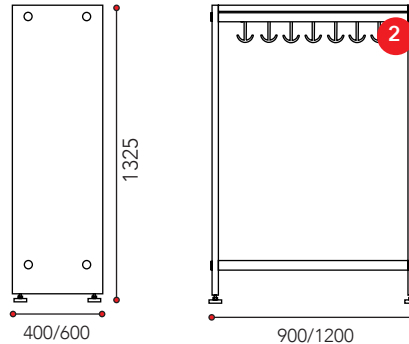

LobbyJunior

- Lobby-naulakon vakaa ja vankka rakenne
- Pienemmän ihmisen ulottuvuudet ja tilantarve
- Voit muokata ja muuttaa naulakkoa tila- ja käyttötarpeen mukaan
- Ulkoasuun on monia eri materiaali- ja värvaihtoehtoja
- Naulakkoon on saatavilla runsaasti erilaisia lisävarusteita
- Tuoteperheeseen kuuluvat kenkätelineet, lokerikot sekä pysty- ja seinänaulakot

LobbyJunior-järjestelmänaukalot kouluun

perusosa  jatko-osa 

Kaluste on yhteensopiva Lobby, -Tech, -Boot, -Wall, -Wall Boot ja -Liten kanssa.

Katso väri- ja mitoituslukuista tarkemmat tiedot. Tuote toimitetaan lavalla, tasot kartonkilaatikossa.