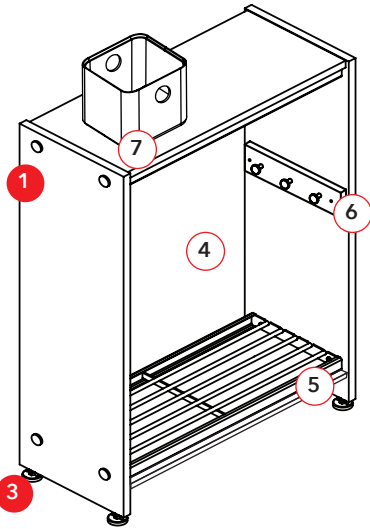

LobbyJunior

- Lobby-naulakon vakaa ja vankka rakenne
- Pienemmän ihmisen ulottuvuudet ja tilantarve
- Voit muokata ja muuttaa naulakkoa tila- ja käyttötarpeen mukaan
- Ulkoasuun on monia eri materiaali- ja värvaihtoehtoja
- Naulakkoon on saatavilla runsaasti erilaisia lisävarusteita
- Tuoteperheeseen kuuluvat kenkätelineet, lokerikot sekä pysty- ja seinänaulakot

LobbyJunior-järjestelmänaukalot kouluun

perusosa  jatko-osa 

Kaluste on yhteensopiva Lobby, -Tech, -Boot, -Wall, -Wall Boot ja -Liten kanssa.

Katso väri- ja mitoituslukuista tarkemmat tiedot. Tuote toimitetaan lavalla, tasot kartonkilaatikossa.