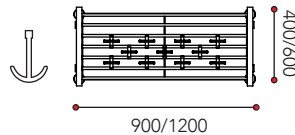

1. **2 Tasot ja koukut**
   - tasot maalattu metalli
   - koukut lasikuituvahvistettu muovi

1. **3 Jalat**
   - säätöjalat

Lisätarvikkeet

1. **2** Tasot kromattu metalli
   Metallikoukut maalattu/kromattu metalli
   - koulukäyttöön suosittelemme metallikoukkuja

1. **4** Tausta laminaatti/koivuviilu