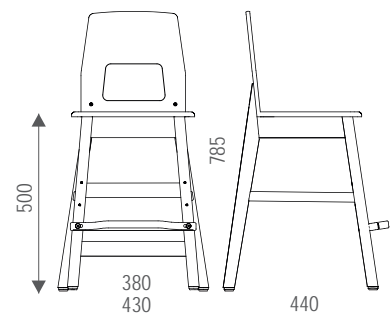

OT450 KORKEA OTTO-TUOLI

OT452 KORKEA OTTO-TUOLI,
käsinojilla

OT454 KORKEA OTTO-TUOLI,
turvakaarella

MATERIAALIT:

Tuolin runko lakattua massiivikoivua, istuin ja selkänöjä korkeapainelaminaattia tai massiivista koivua. Värit perusvärimallistosta. Istumakorkeus 500 mm. Pyöristetty istuimen etureuna. Jalat on varustettu ruuvi kiinnitteisillä liukuestenastoilla. Tuolissa on kolmeen eri korkeuteen säädettävä jalkatuki. Tuolit ovat ripustettavissa pöydän kannen alapintaan. Etujalkojen leveys vain 380 mm. Katso esittelyvideo: www.woodi.fi/esittelyvideot.

OT456
Turvakaari

OT458
Käsinojat

Turvakaari ja käsinojat voidaan irrottaa ja jälleen kiinnittää tarvittaessa. Osien jättämiin aukkoihin on saatavissa peitetulpat.

OT454

OT452

OT450

YHDESSÄ PÄIVÄKOTIEN KANSSA KEHITETTY KORKEA TUOLI

Otto-tuoli on tukeva ja vakaa käyttää, runko on korkealuokkaista massiivikoivua. Istuin ja selkänoja ovat massiivikoivua tai laminaattia.

Korkea selkänoja takaa hyvän istumamukavuuden.

Lapsen ja aikuisen on helppo siirtää Otto-tuolia. Liikuteltavuus on optimoitu selkänojassa olevan tartuntareian avulla.

Otto-tuolin etujalkojen väli on mahdollisimman kapea 380 mm, jotta tuoli mahtuu pöydän jalkojen väliin ja lapsen on helppo nousta tuoliin istumaan.

Takajalat on hieman levitetty, jotta tuoli on mahdollisimman turvallinen.