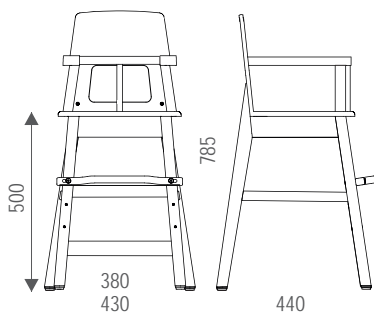

Turvakaari ja käsinojat voidaan irrottaa ja jälleen kiinnittää tarvittaessa. Osien jättämiin aukkoihin on saatavissa peitetulpat.

OT454