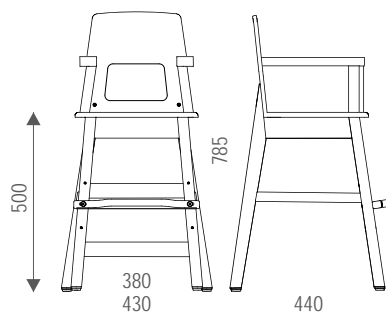

OT450 KORKEA OTTO-TUOLI

OT452 KORKEA OTTO-TUOLI,
käsinojilla

OT454 KORKEA OTTO-TUOLI,
turvakaarella

MATERIAALIT:

Tuolin runko lakattua massiivikoivua, istuin ja selkänöjä korkeapainelaminaattia tai massiivista koivua. Värit perusvärimallistosta. Istumakorkeus 500 mm. Pyöristetty istuimen etureuna. Jalat on varustettu ruuvi kiinnitteisillä liukuestenastoilla. Tuolissa on kolmeen eri korkeuteen säädettävä jalkatuki. Tuolit ovat ripustettavissa pöydän kannen alapintaan. Etujalkojen leveys vain 380 mm. Katso esittelyvideo: www.woodi.fi/esittelyvideot.

OT456
Turvakaari

OT458
Käsinojat

Turvakaari ja käsinojat voidaan irrottaa ja jälleen kiinnittää tarvittaessa. Osien jättämiin aukkoihin on saatavissa peitetulpat.

OT454

OT452

OT450

YHDESSÄ PÄIVÄKOTIEN KANSSA KEHITETTY KORKEA TUOLI

Otto-tuoli on tukeva ja vakaa käyttää, runko on korkealuokkaista massiivikoivua. Istuin ja selkänoja ovat massiivikoivua tai laminaattia.

Korkea selkänoja takaa hyvän istumamukavuuden.

Lapsen ja aikuisen on helppo siirtää Otto-tuolia. Liikuteltavuus on optimoitu selkänojassa olevan tartuntareian avulla.

Otto-tuolin etujalkojen väli on mahdollisimman kapea 380 mm, jotta tuoli mahtuu pöydän jalkojen väliin ja lapsen on helppo nousta tuoliin istumaan.

Takajalat on hieman levitetty, jotta tuoli on mahdollisimman turvallinen.