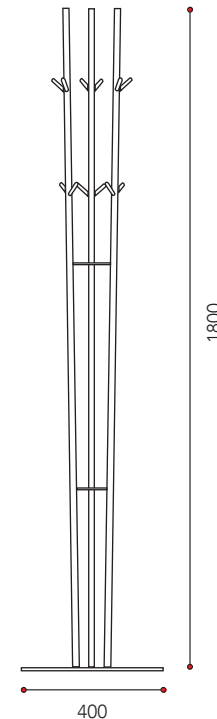

Monikäyttöinen
pystynaulakko
useissa
eri väreissä

Verso

Verso on monikäyttöinen naulakko, joka sopii niin pieniin kuin suuriin tiloihin. Verso toimii mainiosti yksin, mutta myös isompana ryhmänä. Naulakkoa on saatavilla monissa väri vaihtoehtoissa. Yksinkertainen ja selkeä design soveltuu tilaan kuin tilaan.

Design Jukka Setälä

Katso
väritaulukosta
tarkemmat
tiedot.