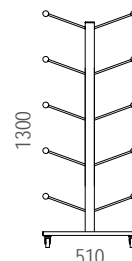

### MATERIAALIT:

Lakattua massiivikoivua. Sisältää henkaritangon ja 14 kpl vaatekoukkuja. Jalkaritilä alumiiniputkea. Lukittavat pyörät.

**W1890-24**

24 saapasparille

**W1890-32**

32 saapasparille

**W1890-40**

40 saapasparille

**W1890-32** SAAPASTELINE, kaksipuolinen