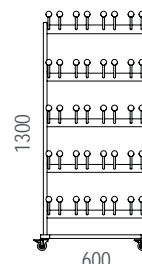

### MATERIAALIT:

Lakattua massiivikoivua. Sisältää henkaritangon ja 14 kpl vaatekoukkuja. Jalkaritilä alumiiniputkea. Lukittavat pyörät.

**W1890-24**

24 saapasparille

**W1890-32**

32 saapasparille

**W1890-40**

40 saapasparille

**W1890-32** SAAPASTELINE, kaksipuolinen