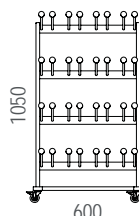

### MATERIAALIT:

Lakattua massiivikoivua. Sisältää henkaritangon ja 14 kpl vaatekoukkuja. Jalkaritilä alumiiniputkea. Lukittavat pyörät.

**W1890-24**

24 saapasparille

**W1890-32**

32 saapasparille

**W1890-40**

40 saapasparille

**W1890-32** SAAPASTELINE, kaksipuolinen