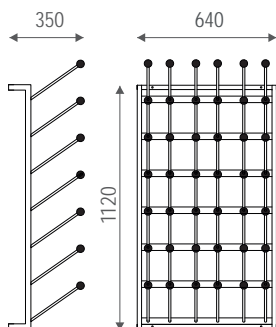

MATERIAALIT:

Polttomaalattu teräsrunko. Vakioväri harmaa RAL 7042. Lukittavat pyörät.

W189 SAAPASTELINE, yksipuolinen

MATERIAALIT:

Polttomaalattu teräsrunko, seinäkiinnitys, 21 saapasparille. Vakioväri harmaa RAL 7042.