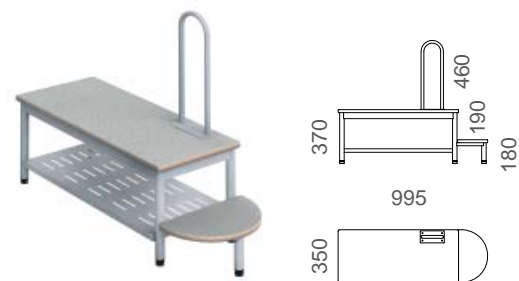

**MATERIAALIT:**

Polttoaalattu harmaa RAL 7042 teräsputkirunko, säätöjalat. Kansitaso vaneria pinnoitettuna laminaatilla tai Acoustic-pinnoitteella. Värit perusvärimallistosta. Katso esittelyvideo: [www.woodi.fi/esittelyvideot](http://www.woodi.fi/esittelyvideot).

**PP315** PUKEMISPENKKI

**PP316** PUKEMISPENKKI KENKÄHYLLYLLÄ

**MATERIAALIT:**

Ahtaisiin tiloihin suunniteltu pukemispenkki. Tasot vaneria, pinnoitettuna laminaatilla tai Acoustic-pinnoitteella. Reunat ja kulmat pyöristetty. Kenkähyllä ja runko polttomaalattua terästä. Vakioväri harmaa RAL 7042. Säätöjalat.

**MATERIAALIT:**

Polttoaalattu teräsputkirunko väri RAL 7042, säätöjalat. Kansitaso massiivikoivua, laminaattia tai Acoustic-pinnoitetta. Värit perusvärimallistosta.

**PP710** PENKKI